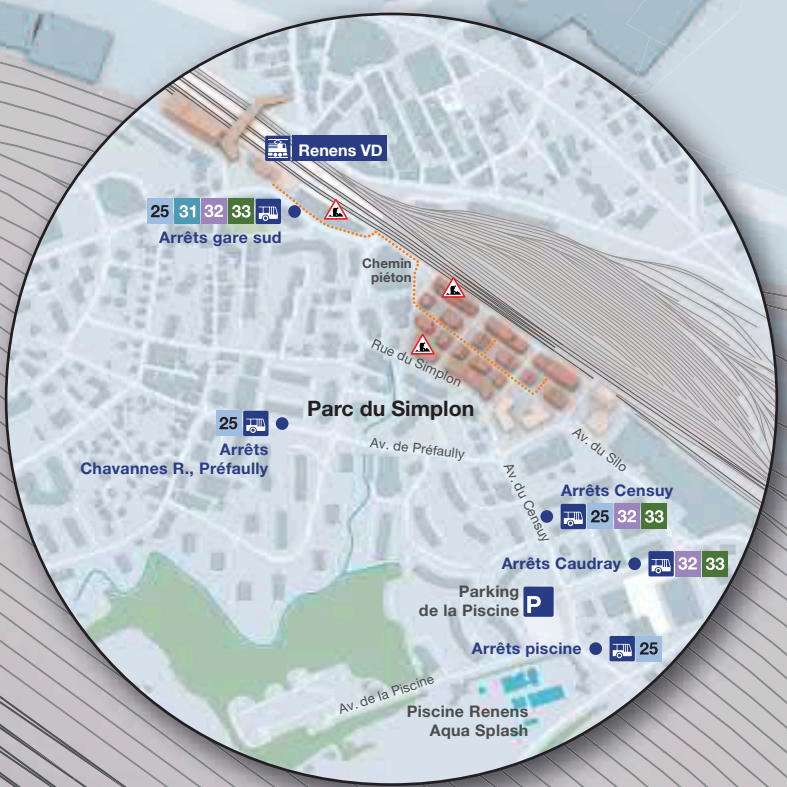

Gare de Renens VD
Place de la Gare

Votre prochain train de Renens VD

Rue du Simplon

Chemin piéton

CFF SA
Cervin (terminé fin 2023)
Rue de la Gare de Triage 3
1020 Renens

A1

CFF SA
Pléiades
Rue de la Gare de Triage 5
1020 Renens
Réception CFF

B3-2

Rue du Simplon

Passage du GYRE

Gymnase de Renens

Rue des Entrepôts

Silo Bleu

Entrée
Parking Nord

Station d'essence
Shell

Migrolino

Av. de Préfaully

Av. du Silo

Av. du Silo

Parking de la Piscine P

Arrêts Renens VD, Censuy | Renens VD, Caudray | Renens VD, piscine

Lausanne